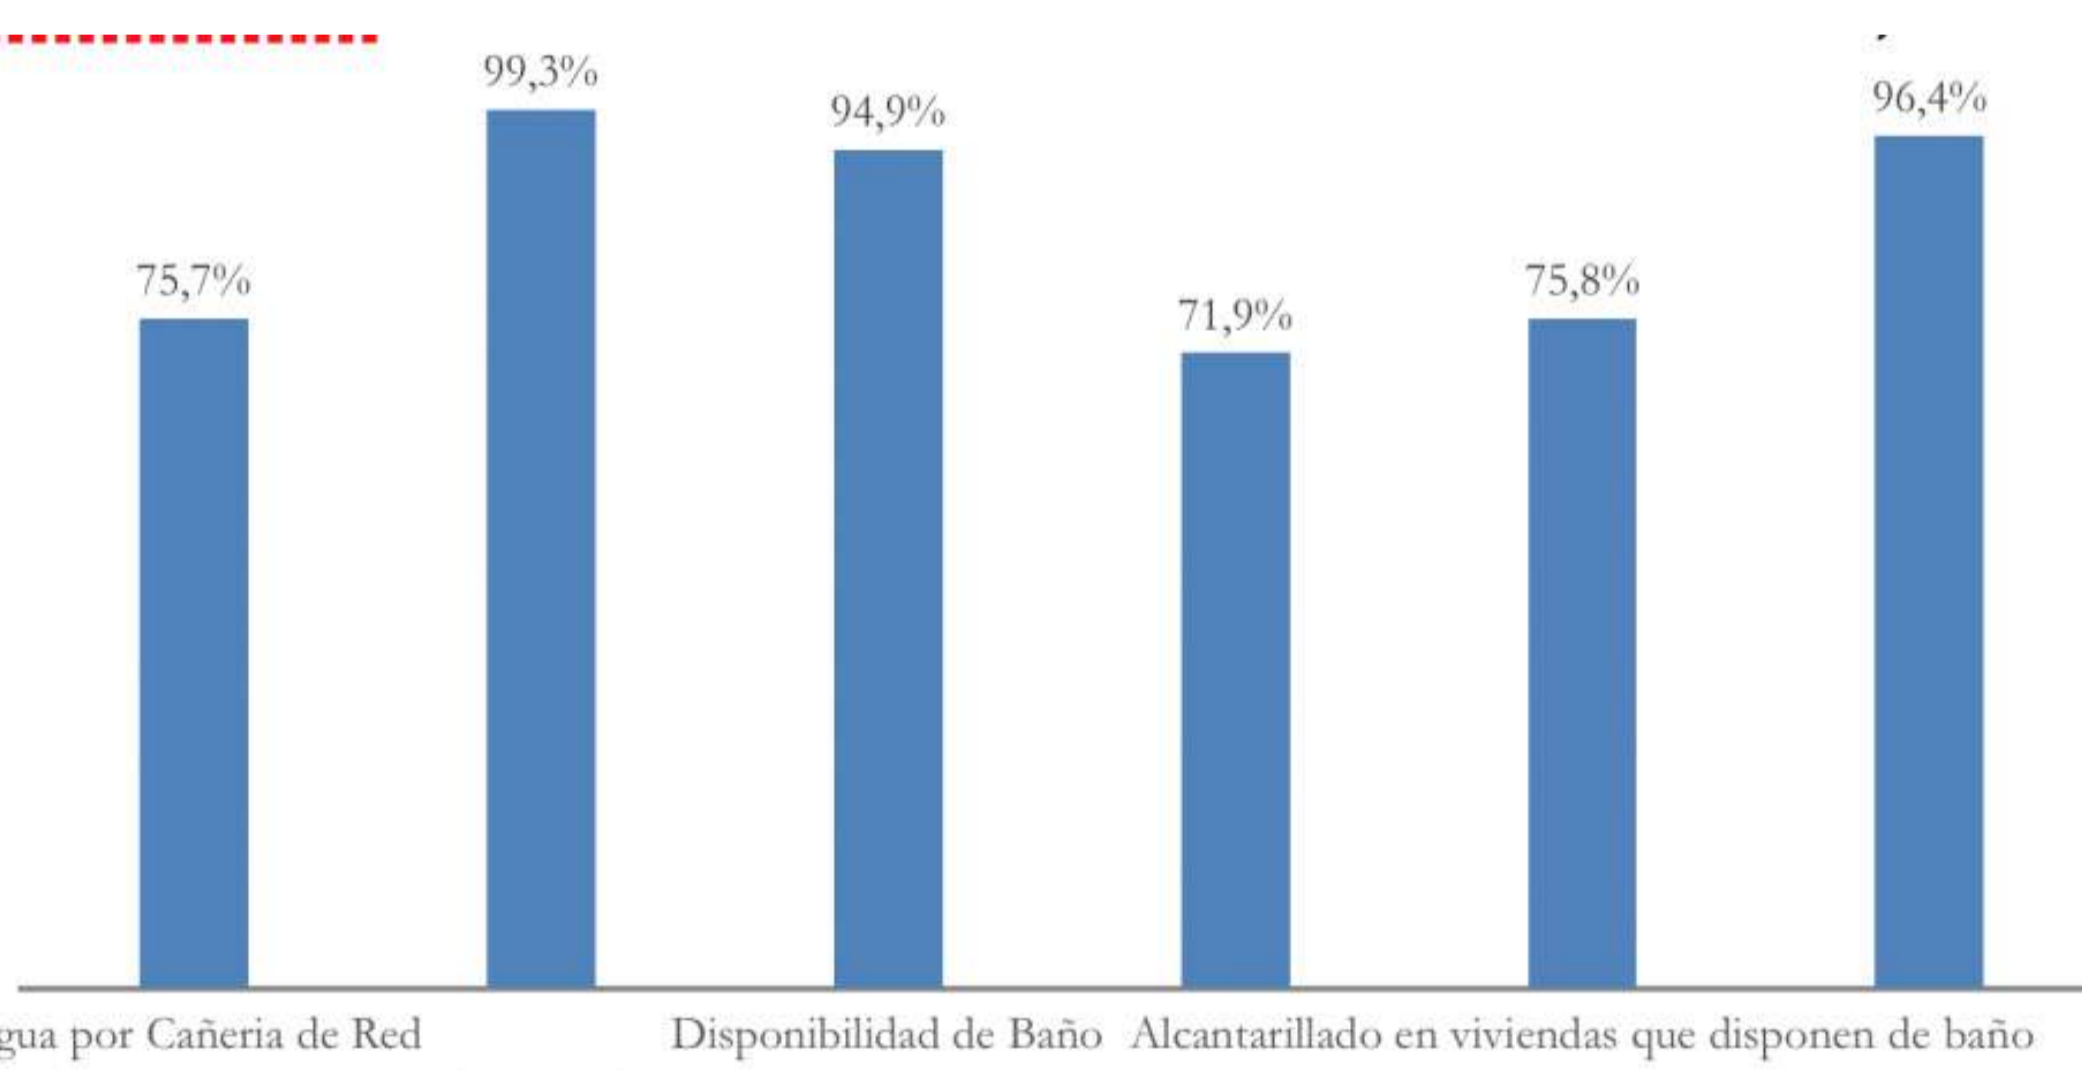

Gráfico N° 4

COLCAPIRHUA: DISPONIBILIDAD DE SERVICIOS EN LA VIVIENDA, CENSO 2012

Fuente: Instituto Nacional de Estadística
(1) Incluye motor propio, panel solar y otros.
(2) Viviendas que disponen de alcantarillado respecto al total de viviendas (que disponen o no de baño)
(3) Incluye gas en garrafa o por cañería de red.

UNIDAD DE DIFUSIÓN Y COMUNICACIÓN
INSTITUTO NACIONAL DE ESTADÍSTICA

Compartir

ANTERIOR

El Gas Natural es el principal producto exportado por Tarija

SIGUIENTE

Día del Libro: el INE aporta a la lectura e investigación

Notas de Prensa relacionadas

Índice de Precios al Consumidor registra incremento de 0,12% en febrero de 2022
4 marzo, 2022

Índice de Precios al Consumidor registra incremento de 0,31% en enero 2022
9 febrero, 2022

Rendición de Cuentas del INE destaca Nueva Ley de Estadísticas Oficiales
18 enero, 2022

Ministerio de Educación incluye permisos e incentivos para quienes participan en el Censo
5 enero, 2022