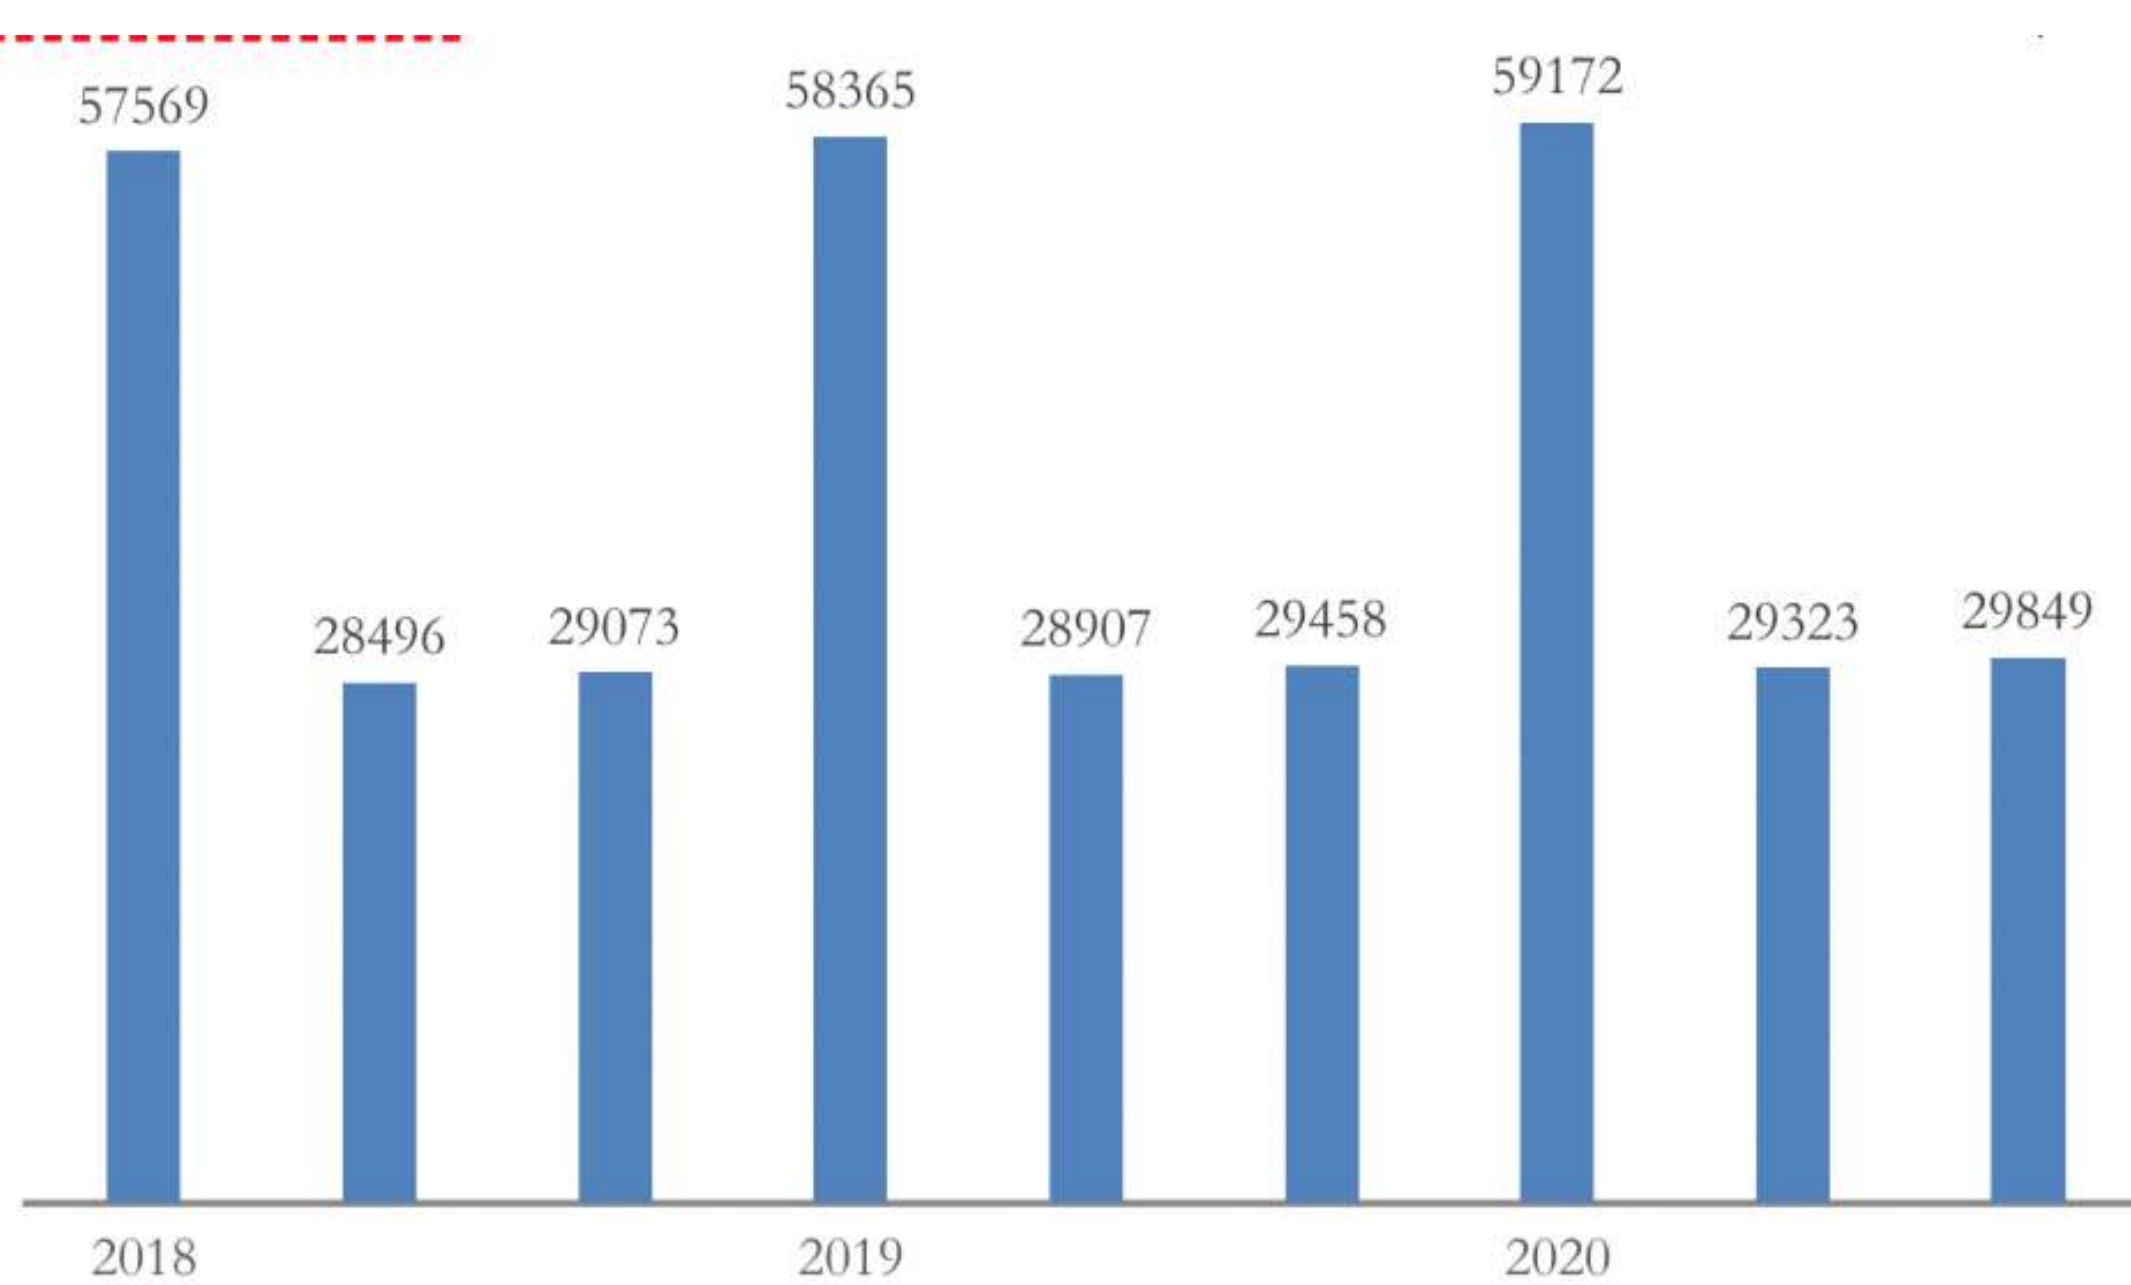

COLCAPIRHUA CUENTA CON 57 MIL HABITANTES

Inicio / INE noticias / Colcapirhua cuenta con 57 mil...

Cochabamba, 15 de abril de 2018 (INE).- Colcapirhua, municipio de la provincia de **Quillacollo** del departamento de Cochabamba, cuenta con 57.569 habitantes según proyecciones de población al 2018, informó el Instituto Nacional de Estadística (INE), al recordarse el 33 aniversario de este municipio.

Gráfico N° 1

COLCAPIRHUA: PROYECCIONES DE POBLACIÓN POR SEXO, 2018 – 2020

Fuente: Instituto Nacional de Estadística – Revisión 2014

A nivel de municipio la alfalfa ocupa la mayor superficie cultivada con 162,5 hectáreas y una producción de 18.676,1 quintales, seguido de maíz con 87,5 hectáreas cultivadas, según el Censo Agropecuario 2013.

En cuanto a la producción ganadera, se destaca la crianza de aves de granja que llega a 43.189 cabezas y aves de corral con 6.977 animales.

Gráfico N° 2

COLCAPIRHUA: SUPERFICIE⁽¹⁾ Y PRODUCCIÓN DE LOS PRINCIPALES CULTIVOS, CENSO AGROPECUARIO 2013