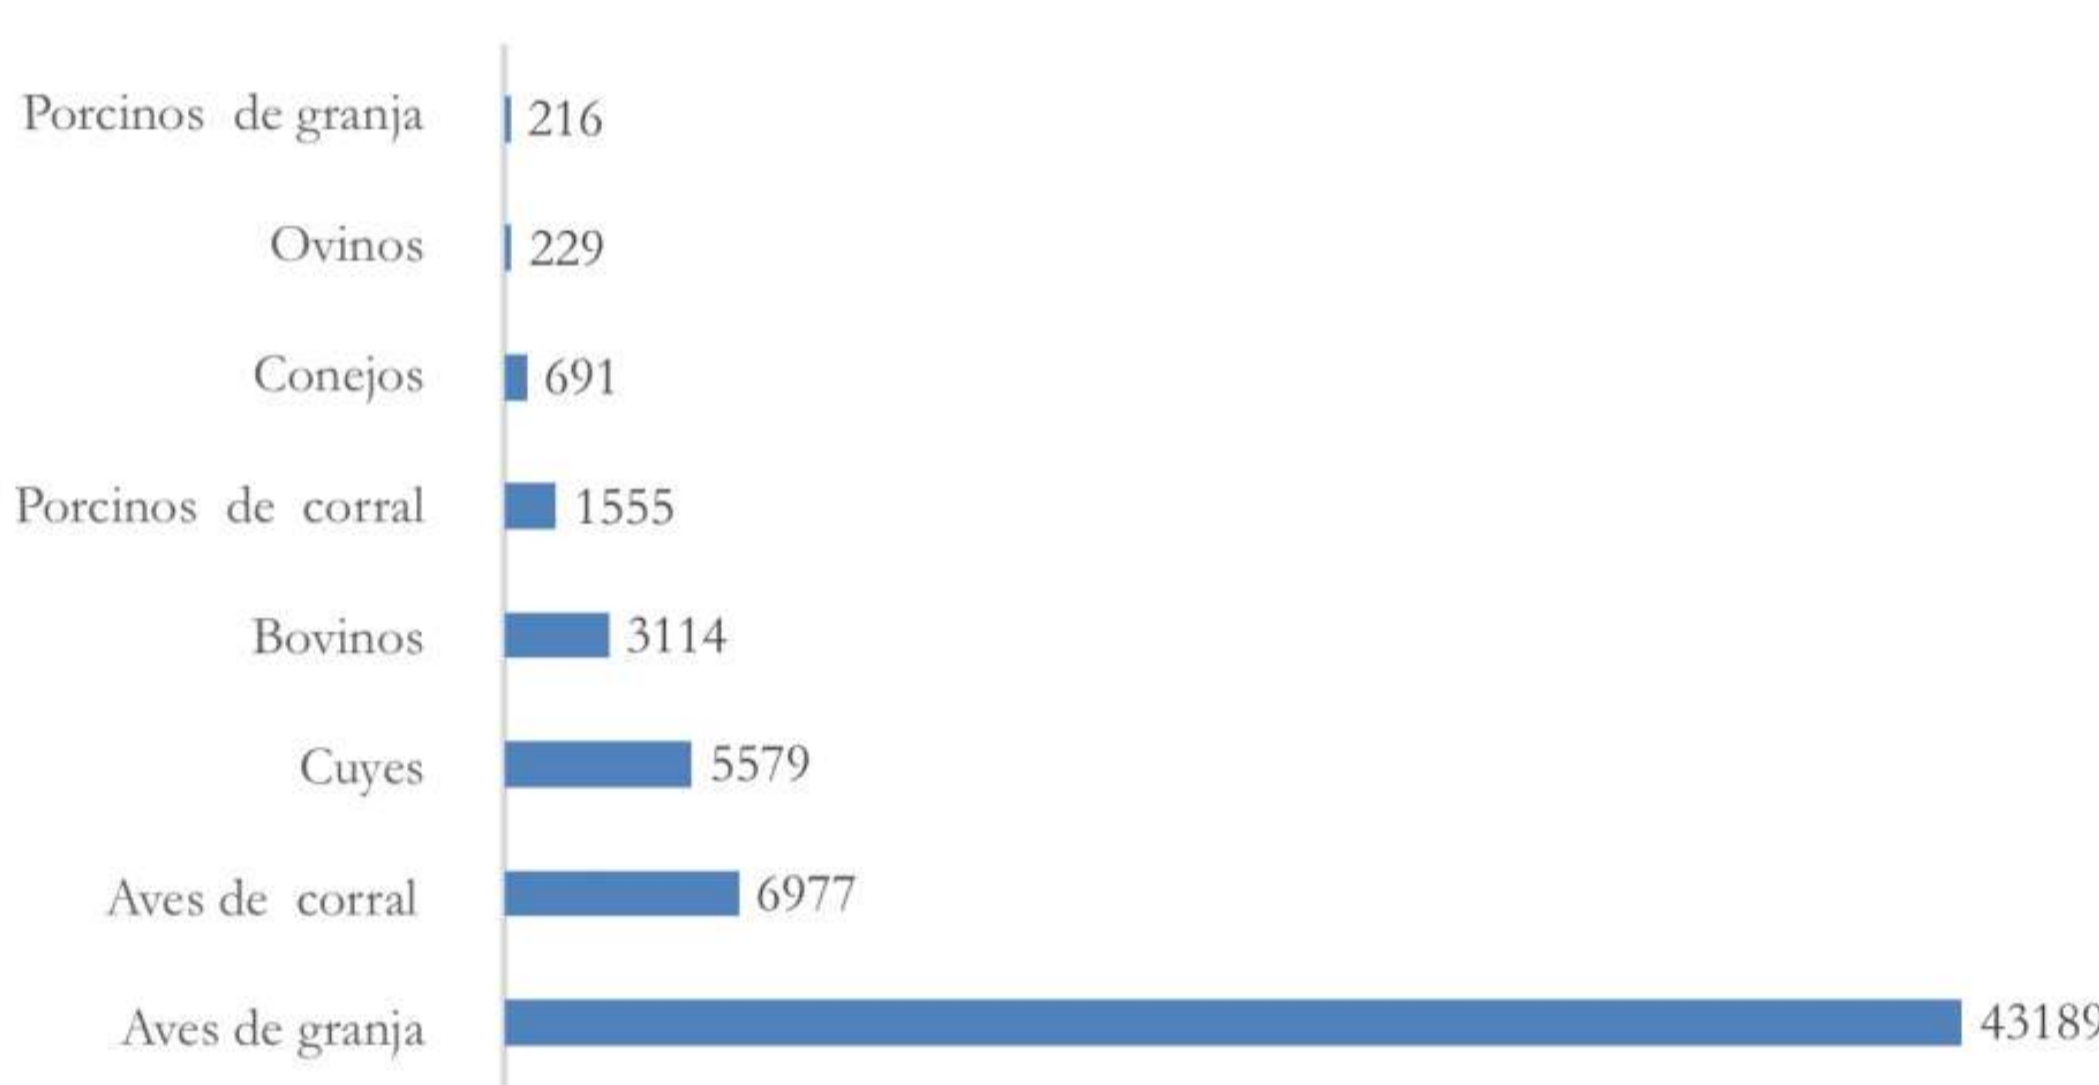

Gráfico N° 3

COLCAPIRHUA: PRINCIPALES ESPECIES GANADERAS, CENSO AGROPECUARIO 2013

(En número de cabezas)

Fuente: Instituto Nacional de Estadística

Fuente: Instituto Nacional de Estadística

Según datos del Censo 2012, la disponibilidad de gas en garrafa o por cañería de red en las viviendas de este municipio, llega al 96,4% y energía eléctrica al 99,3%.